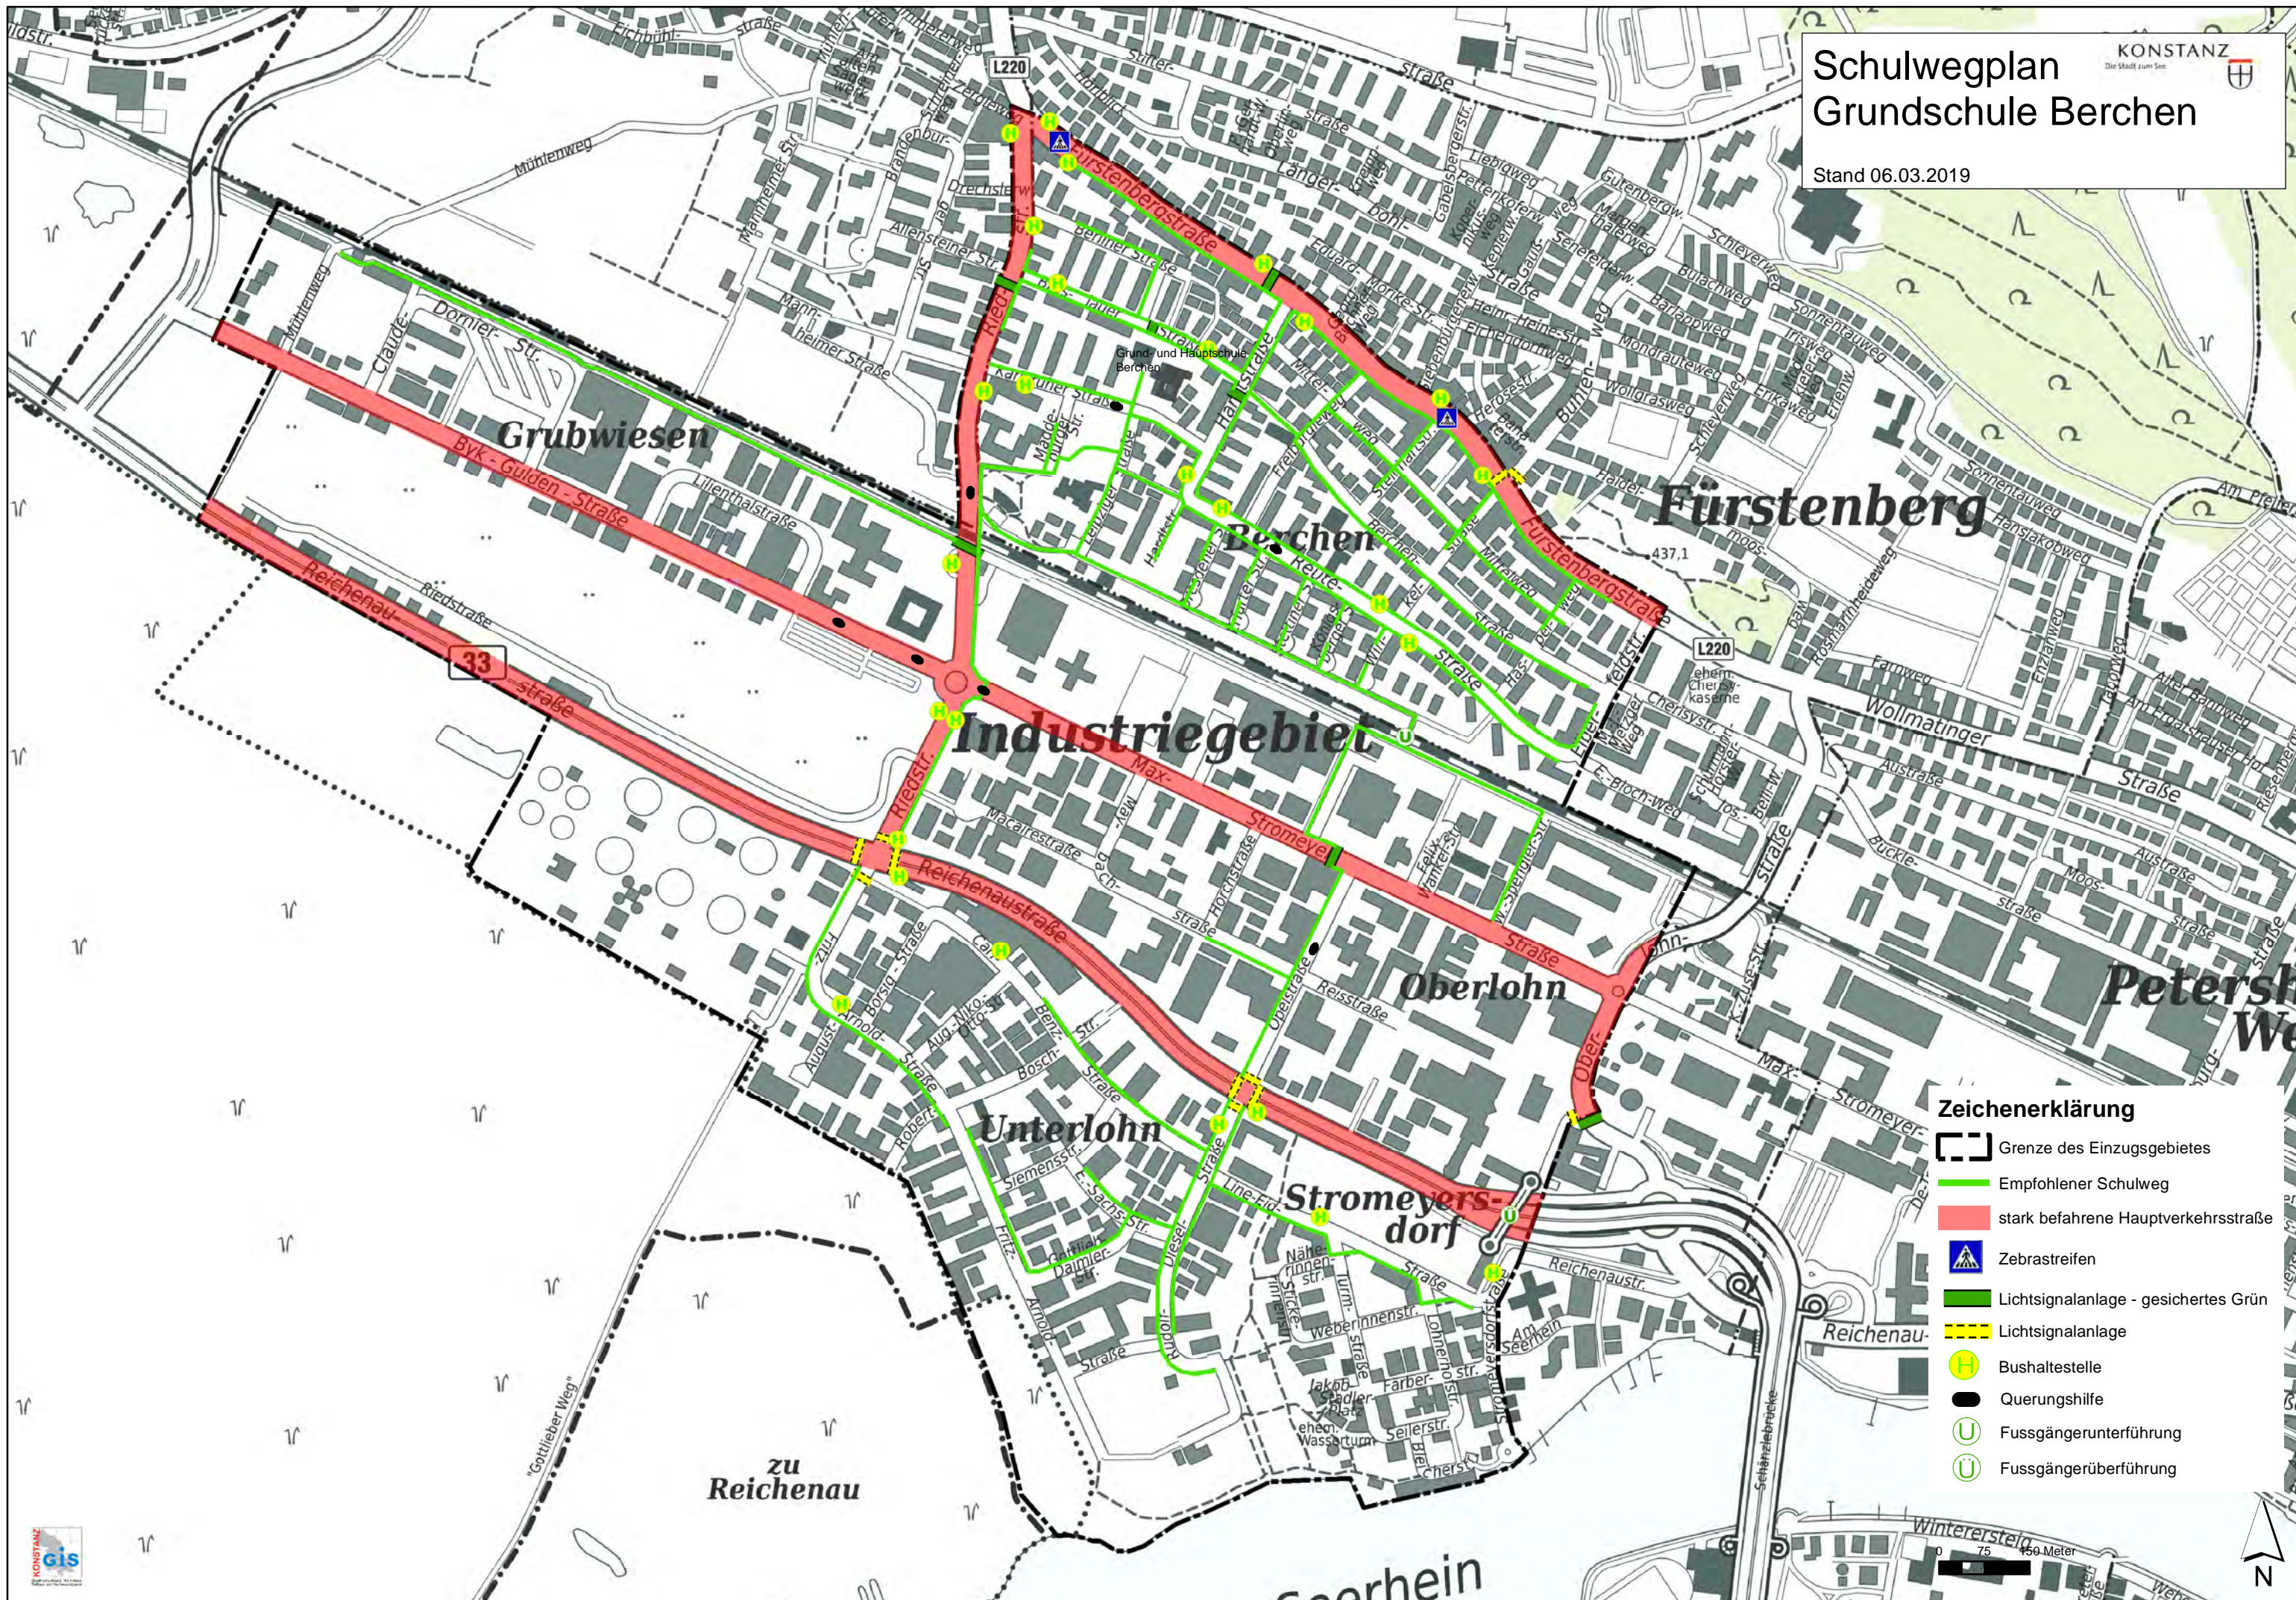

Schulwegplan Grundschule Berchen

Stand 06.03.2019

Zeichenerklärung

- Grenze des Einzugsgebietes
- Empfohlener Schulweg
- stark befahrene Hauptverkehrsstraße
- Zebrastreifen
- Lichtsignalanlage - gesichertes Grün
- Lichtsignalanlage
- Bushaltestelle
- Querungshilfe
- Fußgängerunterführung
- Fußgängerüberführung