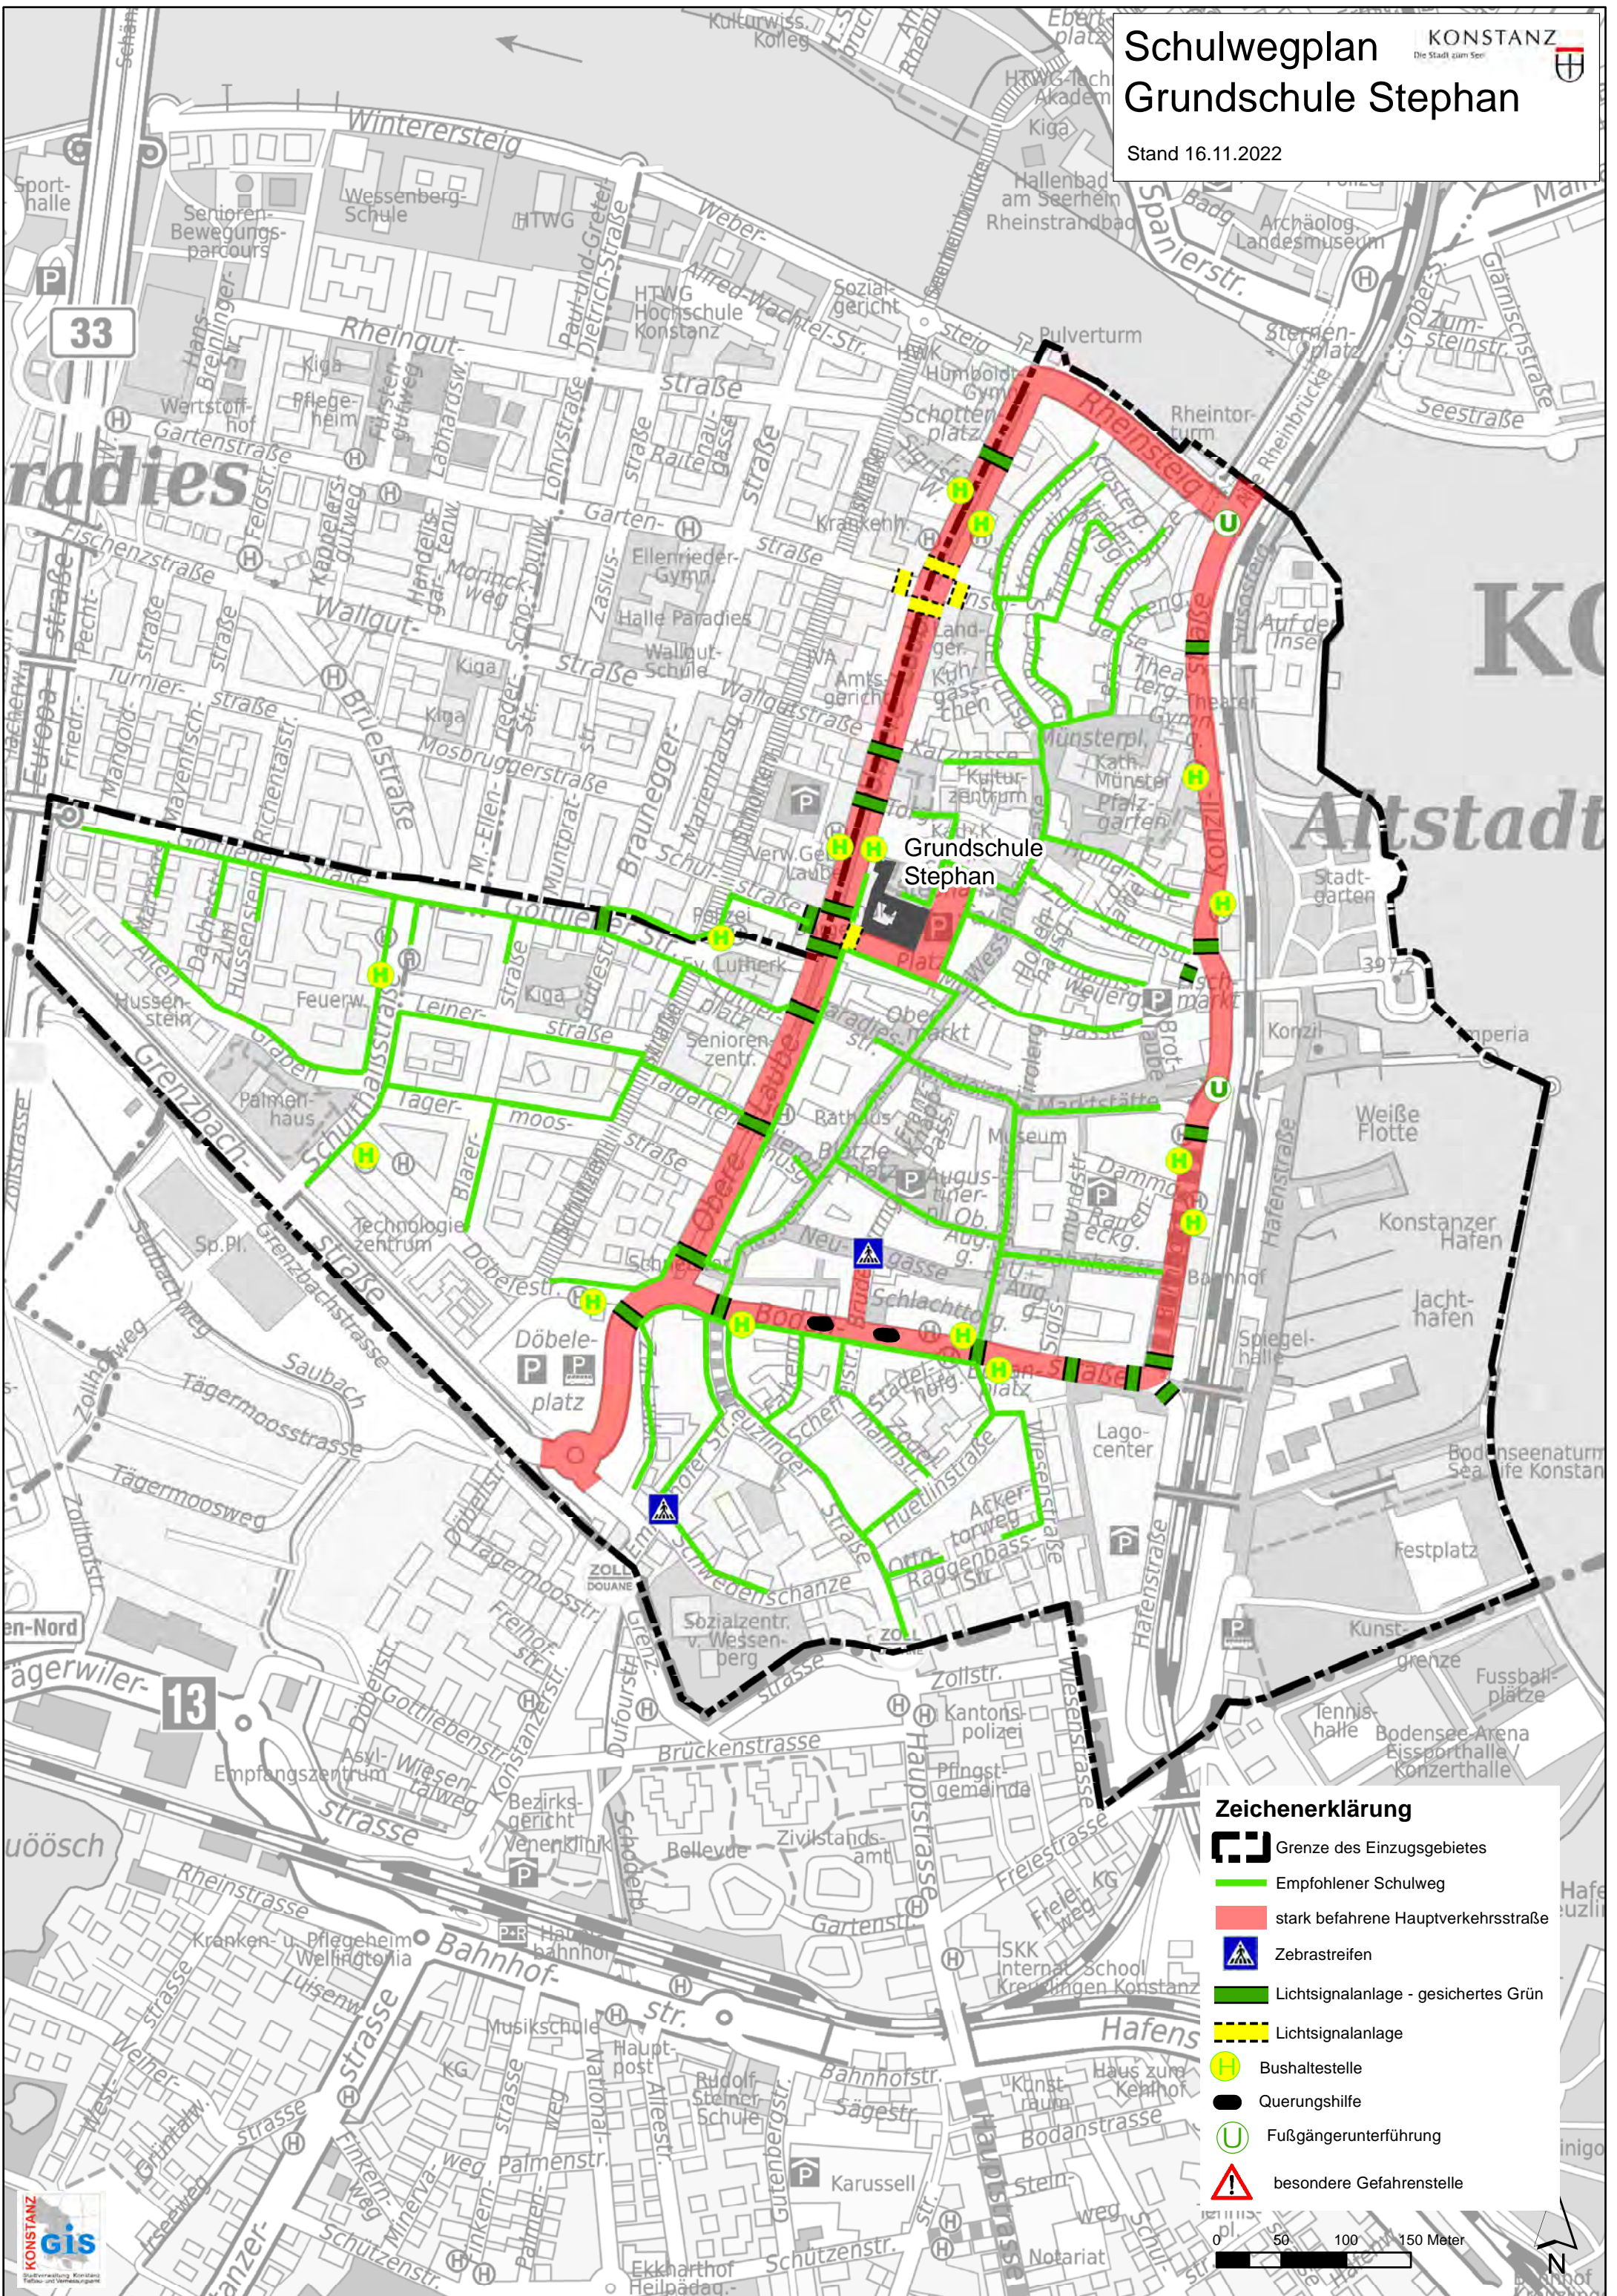

# Schulwegplan Grundschule Stephan

Stand 16.11.2022

- ### Zeichenerklärung
- Grenze des Einzugsgebietes
  - Empfohlener Schulweg
  - stark befahrene Hauptverkehrsstraße
  - Zebrastreifen
  - Lichtsignalanlage - gesichertes Grün
  - Lichtsignalanlage
  - Bushaltestelle
  - Querungshilfe
  - Fußgängerunterführung
  - besondere Gefahrenstelle